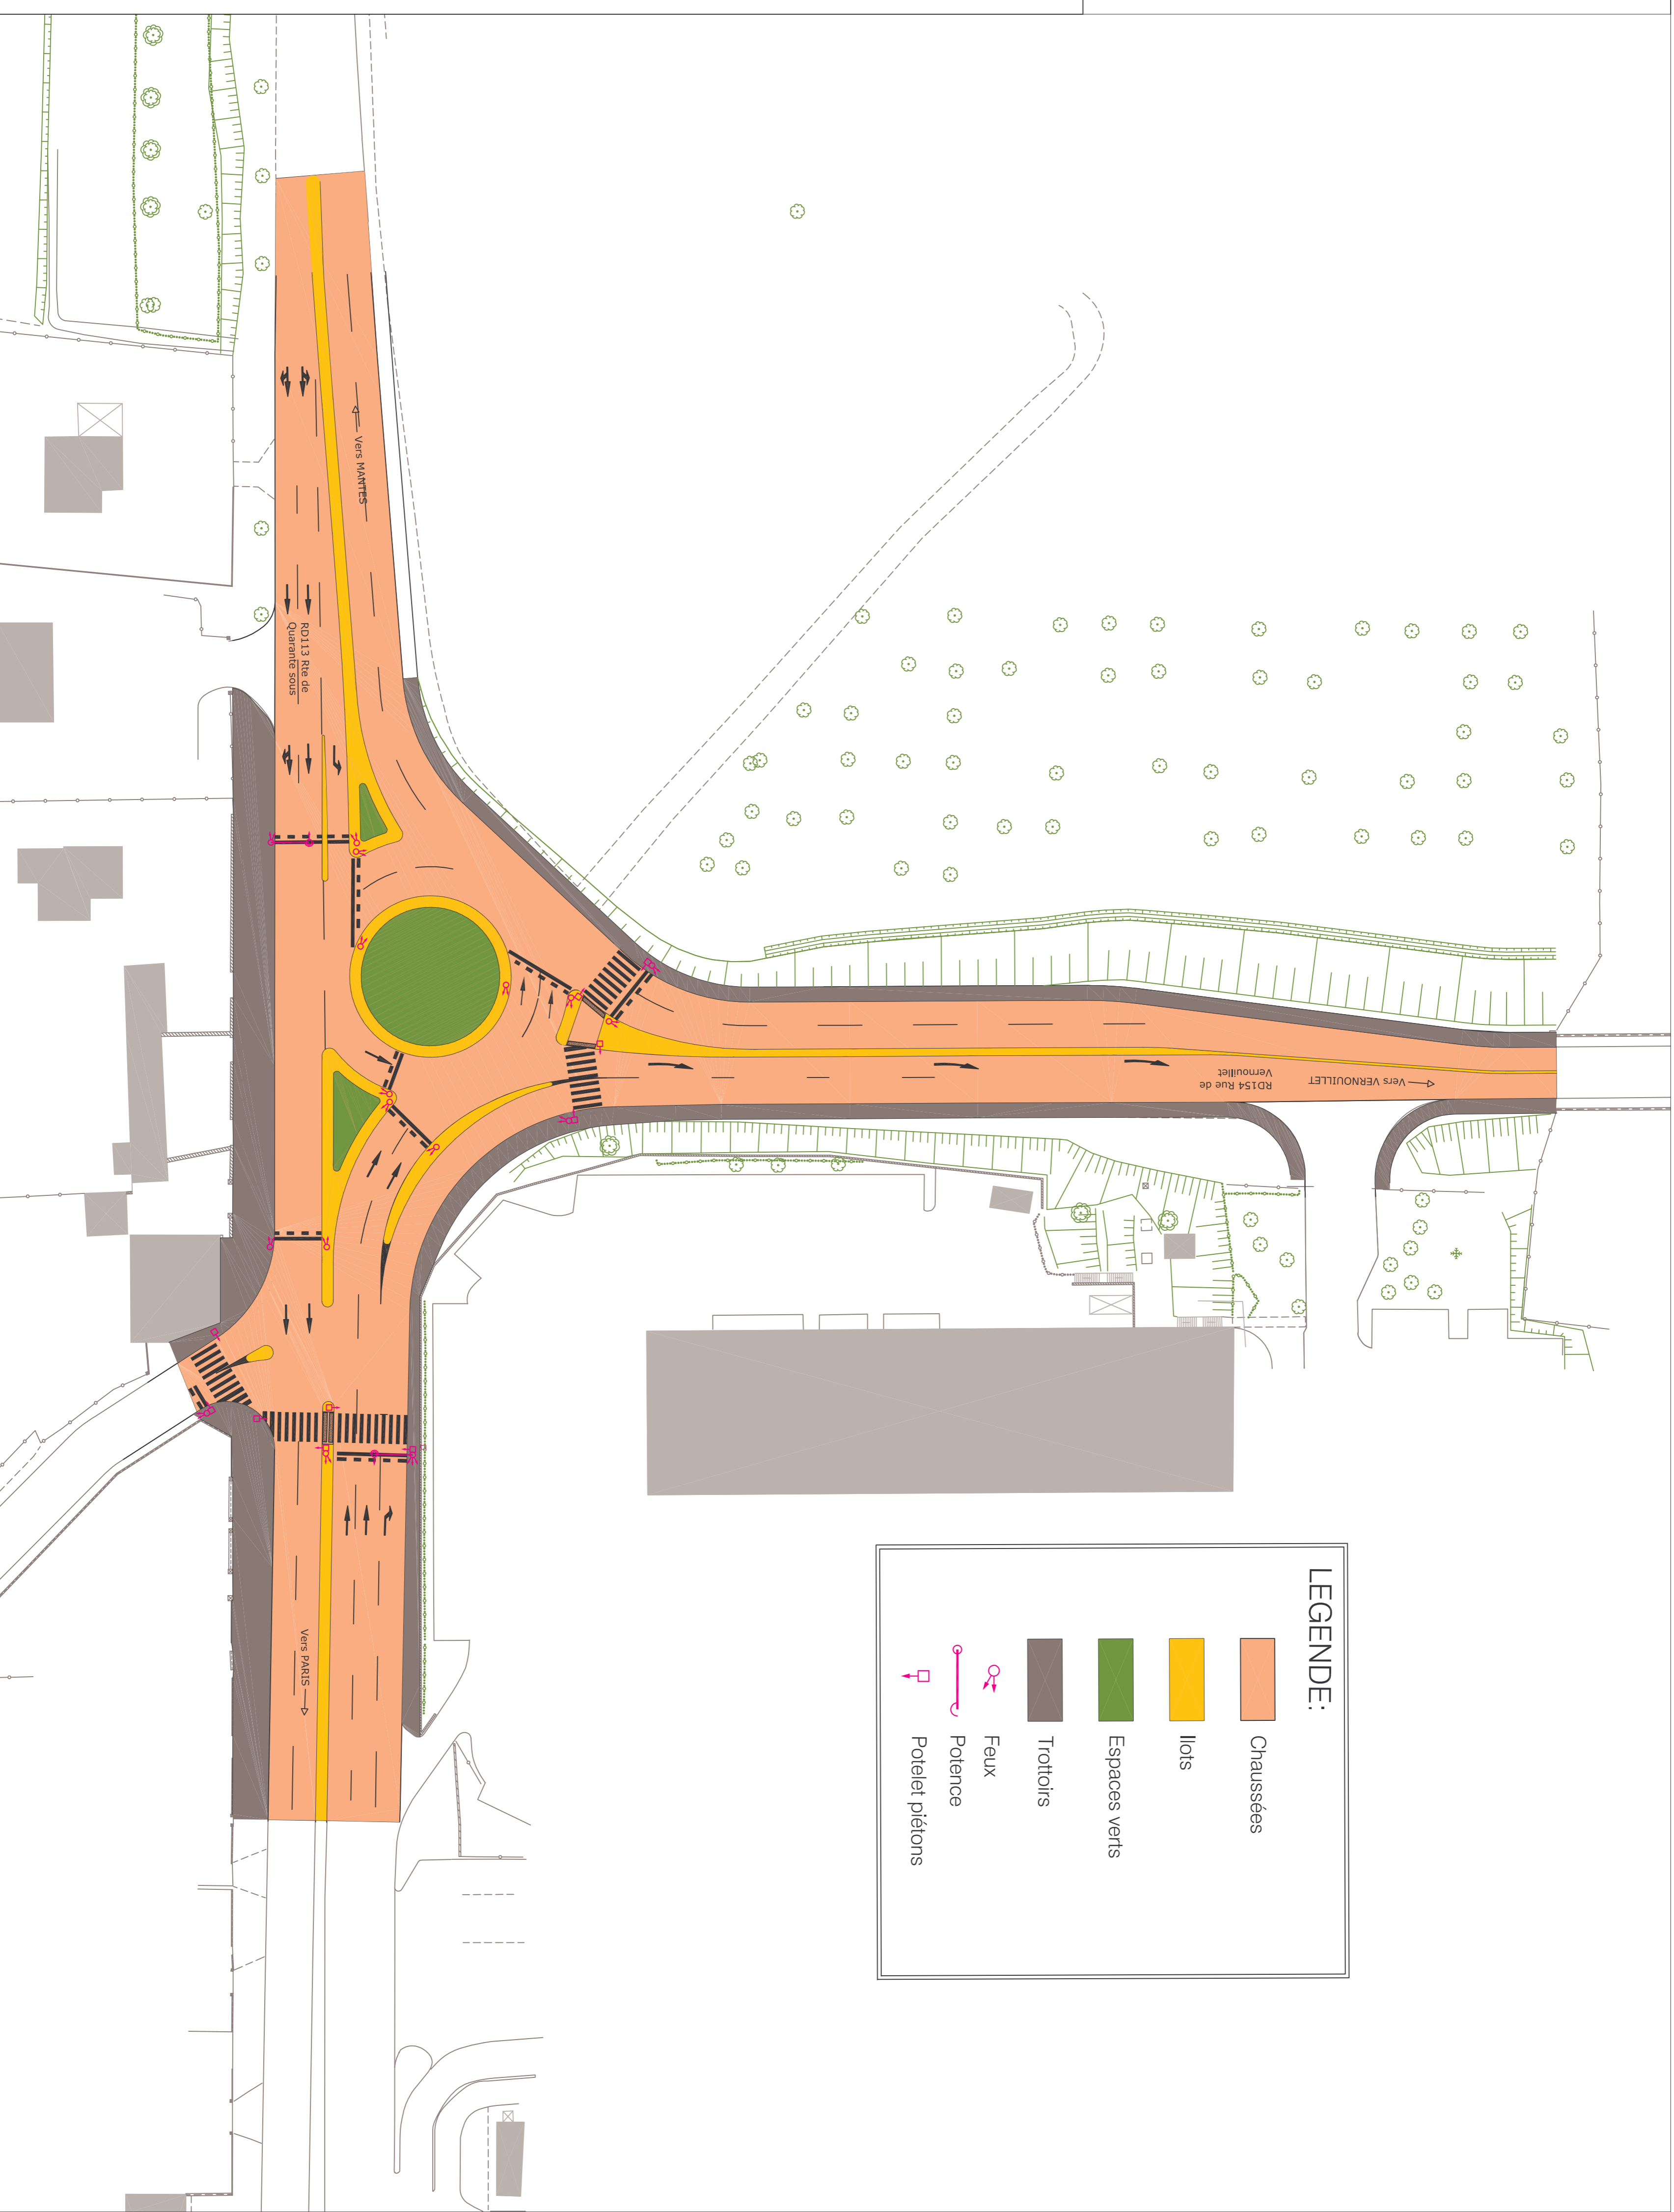

PLAN DE MODERNISATION ET D'EQUIPEMENT DES  
ROUTES DEPARTEMENTALES  
INFRASTRUCTURES - NOUVELLES  
RD154  
AMENAGEMENT DU CARREFOUR  
AVEC LA RD 113 A ORGEVAL  
CANTON DE POISSY SUD  
COMMUNE DE ORGEVAL

PLAN SYNOPTIQUE DES TRAVAUX

**LEGENDE:**

- Chaussées
- Ilots
- Espaces verts
- Trottoirs
- Feux
- Potence
- Poteler piétons